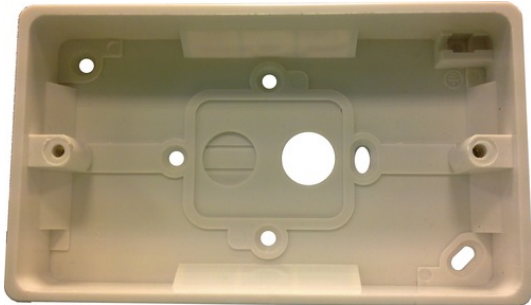

Caja de superficie BOX-753

Referencia: BOX-753

Código: 10970753

Código EAN:

Características principales

- Caja de superficie de SH-753 y KSLBM-4.
- Instalacion de superficie.
- Dimensiones: 146(An) x 86(Al) x 28(P) mm.

Visita en el sitio web: <https://www.golmar-seguridad.es/productos/caja-de-superficie-box-753>